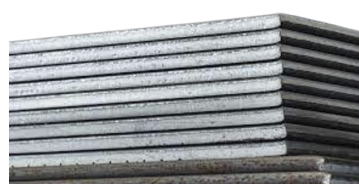

TOLE FORTE NUANCE S235JR, S275JR et S355JR

PRODUIT

POIDS DE BARRE

TOLE FORTE 6000 X 2000 X 8	768
TOLE FORTE 6000 X 2000 X 10	960
TOLE FORTE 6000 X 2000 X 12	1152
TOLE FORTE 6000 X 2000 X 15	1440
TOLE FORTE 6000 X 2000 X 20	1920
TOLE FORTE 6000 X 2000 X 25	2400
TOLE FORTE 6000 X 2000 X 30	2880
TOLE FORTE 6000 X 2000 X 35	3360
TOLE FORTE 6000 X 2000 X 40	3840
TOLE FORTE 6000 X 2000 X 45	4320
TOLE FORTE 6000 X 2000 X 50	4800